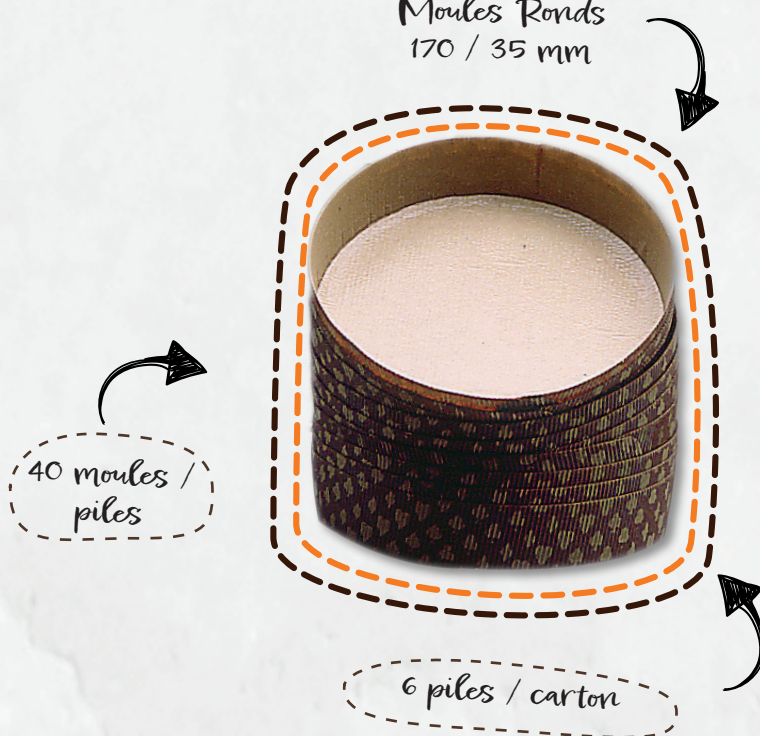

## Zoom sur

Des moules ronds en papier adaptés à la cuisson de gâteaux.

Moules Ronds  
170 / 35 mm

Résistance à la température : 180-200°C.

Notre passion, le savoir-faire !